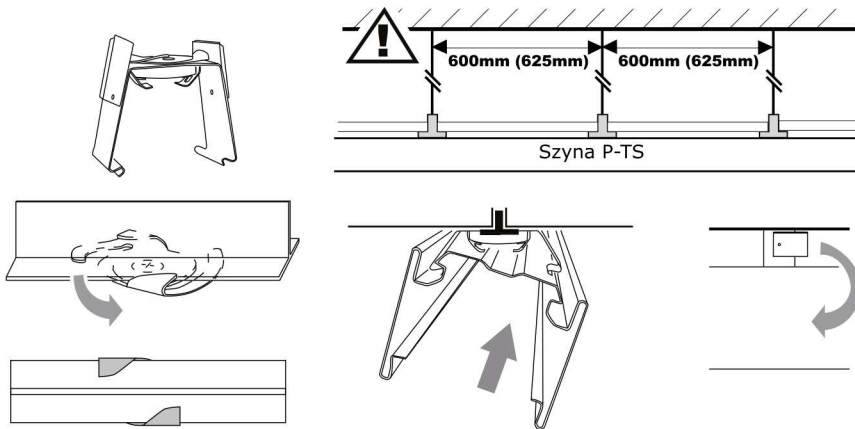

L-CONTACT

Instrukcja montażu

Montaż na zwieszaku linkowym P-SAS:

Montaż bezpośrednio do sufitu na zwieszaku P-SAD:

Montaż do profilu nośnego na zwieszaku P-SAD 24:

Szyna P-TS

Wkład P-STN

Montaż szyn P-TS:

P-STN LED + szyna P-TS

L-CONTACT Sp z o.o. Rumin 3 62-504 KONIN

Montaż wkładu P-STN LED w szynie P-TS:

Montaż wkładu P-EMSS w szynie P-TS:

Montaż łączników E-KPS:

Montaż opraw PLX na szynie P-TS: