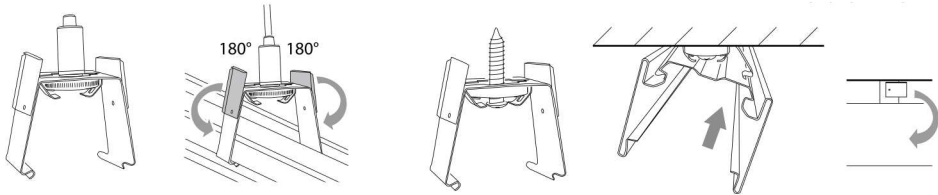

L-CONTACT

Instrukcja montażu

Montaż na zwieszaku linkowym P-SAS:

Montaż bezpośrednio do sufitu na zwieszaku P-SAD:

Montaż do profilu nośnego na zwieszaku P-SAD 24:

Szyna P-TS

Wkład P-STN

Montaż szyn P-TS:

P-STN LED + szyna P-TS

L-CONTACT Sp z o.o. Rumin 3 62-504 KONIN

Montaż wkładu P-STN LED w szynie P-TS:

Montaż wkładu P-EMSS w szynie P-TS:

Montaż łączników E-KPS:

Montaż opraw PLX na szynie P-TS: