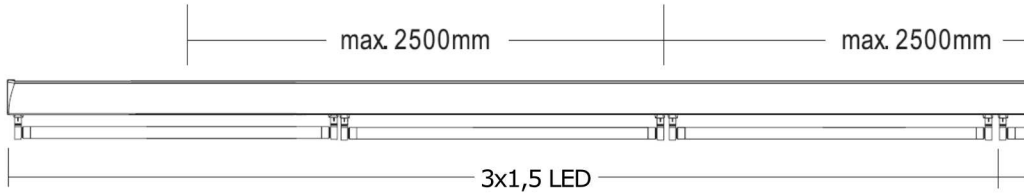

L-CONTACT

Instrukcja montażu

Montaż na zwieszaku linkowym P-SAS:

Montaż bezpośrednio do sufitu na zwieszaku P-SAD:

Montaż do profilu nośnego na zwieszaku P-SAD 24:

Szyna P-TS

Wkład P-STN

Montaż szyn P-TS:

P-STN LED + szyna P-TS

L-CONTACT Sp z o.o. Rumin 3 62-504 KONIN

Montaż wkładu P-STN LED w szynie P-TS:

Montaż wkładu P-EMSS w szynie P-TS:

Montaż łączników E-KPS:

Montaż opraw PLX na szynie P-TS: