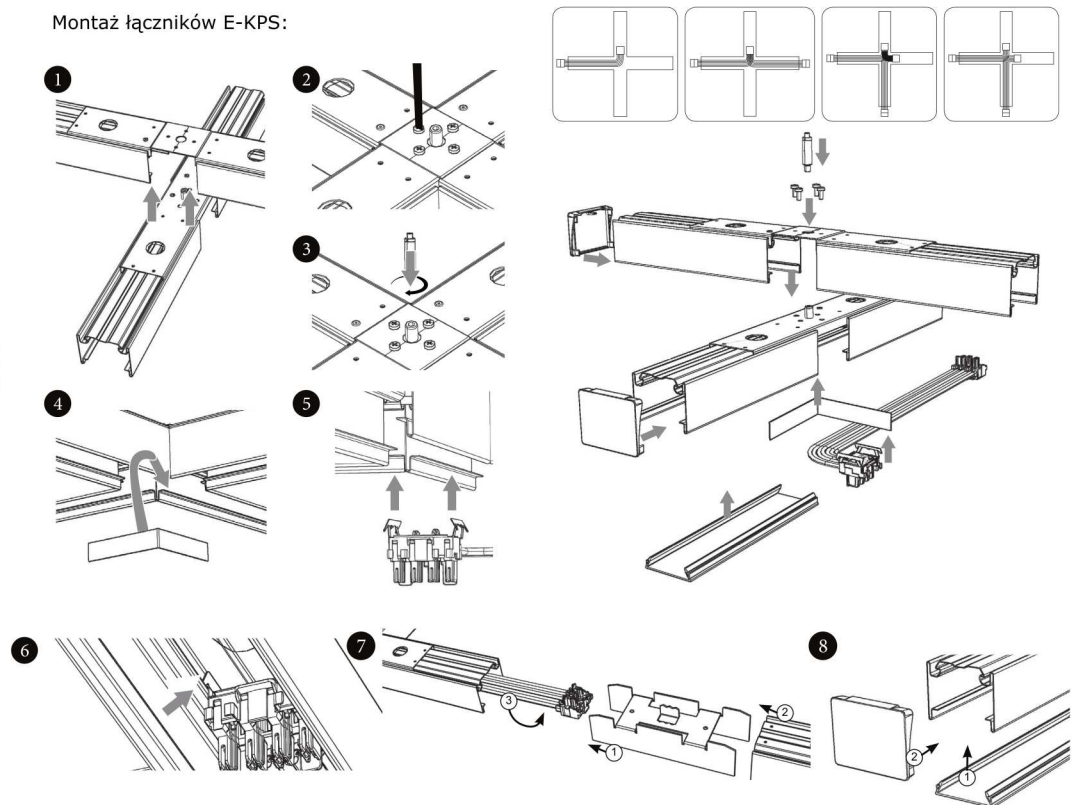

L-CONTACT

Instrukcja montażu

Montaż na zwieszaku linkowym P-SAS:

Montaż bezpośrednio do sufitu na zwieszaku P-SAD:

Montaż do profilu nośnego na zwieszaku P-SAD 24:

Szyna P-TS

Wkład P-STN

Montaż szyn P-TS:

P-STN LED + szyna P-TS

L-CONTACT Sp z o.o. Rumin 3 62-504 KONIN

Montaż wkładu P-STN LED w szynie P-TS:

Montaż wkładu P-EMSS w szynie P-TS:

Montaż łączników E-KPS:

Montaż opraw PLX na szynie P-TS: