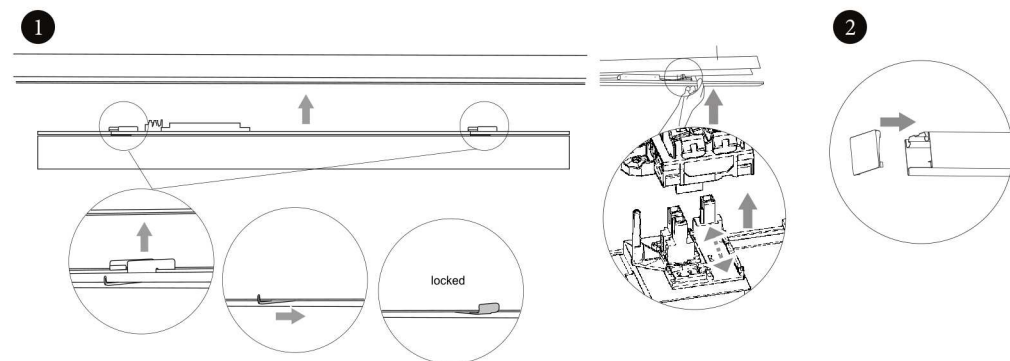

L-CONTACT

Instrukcja montażu

Montaż na zwieszaku linkowym P-SAS:

Montaż bezpośrednio do sufitu na zwieszaku P-SAD:

Montaż do profilu nośnego na zwieszaku P-SAD 24:

Szyna P-TS

Wkład P-STN

Montaż szyn P-TS:

P-STN LED + szyna P-TS

L-CONTACT Sp z o.o. Rumin 3 62-504 KONIN

Montaż wkładu P-STN LED w szynie P-TS:

Montaż wkładu P-EMSS w szynie P-TS:

Montaż łączników E-KPS:

Montaż opraw PLX na szynie P-TS: