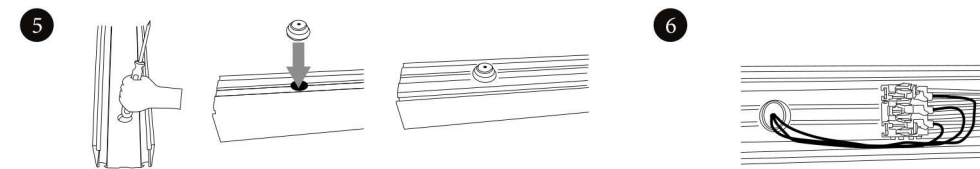

L-CONTACT

Instrukcja montażu

Montaż na zwieszaku linkowym P-SAS:

Montaż bezpośrednio do sufitu na zwieszaku P-SAD:

Montaż do profilu nośnego na zwieszaku P-SAD 24:

Szyna P-TS

Wkład P-STN

Montaż szyn P-TS:

P-STN LED + szyna P-TS

L-CONTACT Sp z o.o. Rumin 3 62-504 KONIN

Montaż wkładu P-STN LED w szynie P-TS:

Montaż wkładu P-EMSS w szynie P-TS:

Montaż łączników E-KPS:

Montaż opraw PLX na szynie P-TS: