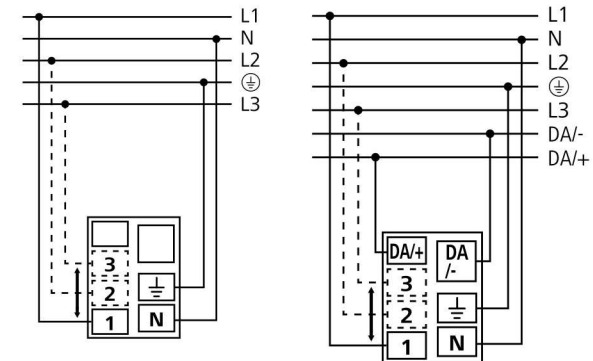

L-CONTACT

Instrukcja montażu

Montaż na zwieszaku linkowym P-SAS:

Montaż bezpośrednio do sufitu na zwieszaku P-SAD:

Montaż do profilu nośnego na zwieszaku P-SAD 24:

Szyna P-TS

Wkład P-STN

Montaż szyn P-TS:

P-STN LED + szyna P-TS

L-CONTACT Sp z o.o. Rumin 3 62-504 KONIN

Montaż wkładu P-STN LED w szynie P-TS:

Montaż wkładu P-EMSS w szynie P-TS:

Montaż łączników E-KPS:

Montaż opraw PLX na szynie P-TS: