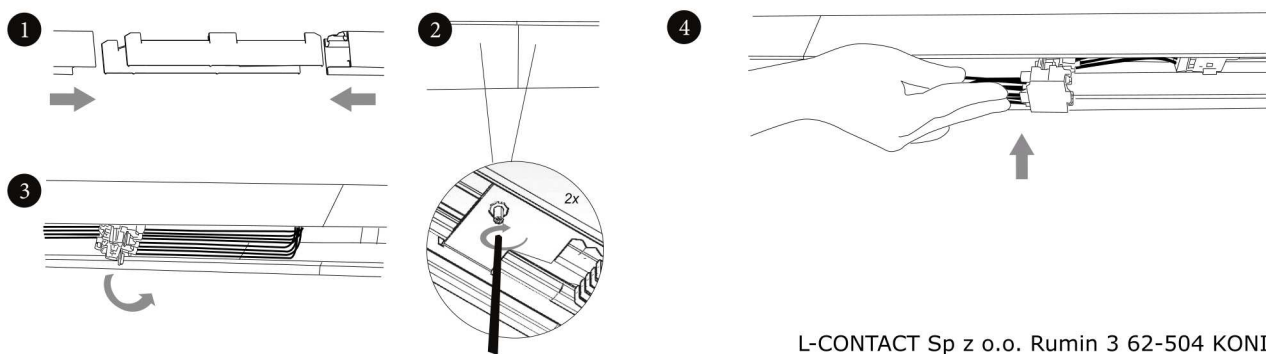

L-CONTACT

Instrukcja montażu

Montaż na zwieszaku linkowym P-SAS:

Montaż bezpośrednio do sufitu na zwieszaku P-SAD:

Montaż do profilu nośnego na zwieszaku P-SAD 24:

Szyna P-TS

Wkład P-STN

Montaż szyn P-TS:

P-STN LED + szyna P-TS

L-CONTACT Sp z o.o. Rumin 3 62-504 KONIN

Montaż wkładu P-STN LED w szynie P-TS:

Montaż wkładu P-EMSS w szynie P-TS:

Montaż łączników E-KPS:

Montaż opraw PLX na szynie P-TS: