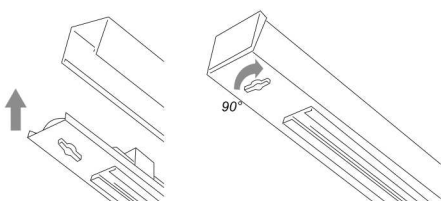

L-CONTACT

Instrukcja montażu

Montaż na zwieszaku linkowym P-SAS:

Montaż bezpośrednio do sufitu na zwieszaku P-SAD:

Montaż do profilu nośnego na zwieszaku P-SAD 24:

Szyna P-TS

Wkład P-STN

Montaż szyn P-TS:

P-STN LED + szyna P-TS

L-CONTACT Sp z o.o. Rumin 3 62-504 KONIN

Montaż wkładu P-STN LED w szynie P-TS:

Montaż wkładu P-EMSS w szynie P-TS:

Montaż łączników E-KPS:

Montaż opraw PLX na szynie P-TS: